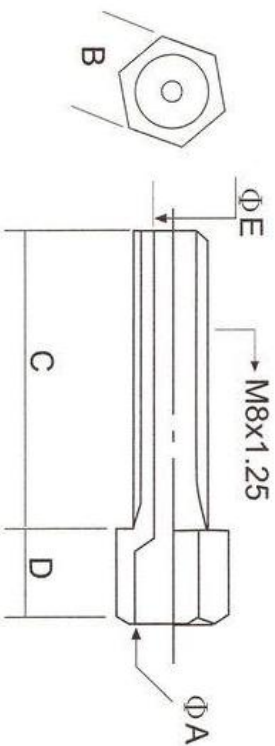

ZA180-HC-01 (T0070)  
(M6 x 19)

ZA189-M8 x 22.5  
(M8 x 22.5L)

H017-HB-CUTT01  
(M6 x 30L x 6.7Φ)

A307-JB-01  
(M7 x 12.5)

ZA180-T0040  
(M7x25.5x7Φ)

A308-M8 x HB-05  
(M7 x 10)

A300-HB x 09  
(M6 x 19)

cable parts

油管

L003-GB

L004-GB

L002-GB

碼表線

NSJ Commercial Co., Ltd.

	A	B	C	D	E	NUT
J002-HB-01	7.2	10	23	10	4	M8x12x5T
J003-HB-01	8.2	10	23	10	4	M8x12x5T
J004-HB-01	7.2	10	35	10	4	M8x12x5T
J005-HB-01	8.2	10	35	10	4	M8x12x5T
J006-GC	7.2	10	33	10	4	M8x12x5T
J007-HB-01	8.5	14	37	10	4	KC2
J008-HB-01	8.2	10	40	10	4	M8x12x5T
J009-HB-01	7.2	10	40	10	4	M8x12x5T
J013-HB-02	9.5	12	38	12	4	M8x12x5Tx2

# NSJ Commercial Co., Ltd.

	A	B	C	D	E	F	NUT	Color
H001-HB-01	6.1	8	15	8	3	M6x1.0	M6x8x1Tx1	Zn/NP
H001-HB-02	6.1	8	15	8	3	M6x1.0	M6x8x1Tx2	Zn/NP
H001-HB-03	6.1	8	15	8	3	M6x1.0	Lock Nut	Zn/NP
H002-HB-01	6.7	8	15	8	3	M6x1.0	M6x8x1Tx1	Zn
H003-HC-01	6.1	8	20	8	2.7	M6x1.0	M6x8x1Tx1	Yellow-Zn
H004-HC-01	6.1	8	20	8	3	M6x1.0	M6x10x4Tx1	Yellow-Zn
H004-HC-02	6.1	8	20	8	3	M6x1.0	M6x10x4Tx2	Yellow-Zn
H005-HB-01	6.7	8	20	8	3	M6x1.0	M6x10x4Tx1	Zn
H006-HC-01	7	9	20	10	3	M6x1.0	M6x10x4Tx1	Yellow-Zn
H007-HC-01	6.1	8	26	8	3	M6x1.0	M6x10x4Tx1	Yellow-Zn
H008-HC-01	6.7	8	26	8	3	M6x1.0	M6x10x4Tx1	Yellow-Zn
H009-HC-01	6.7	8	36	8	3	M6x1.0	M6x10x4Tx1	Yellow-Zn
H010-HB-01	8.2	10	36	10	3	M6x1.0	M6x10x4Tx1	Zn
H011-HB-01	8.2	10	46	10	3	M6x1.0	M6x10x4Tx1	Zn
H012-GB-01	8.2	10	46	10	2.5	M6x1.0	M6x10x4Tx1	Zn
H014-HB-01	8.2	10	40	10	3	M6x1.0	M6x10x4Tx1	Zn
H015-HB-01	6.7	8	38	8	3	M6x1.0	M6x10x5Tx1	Zn
ZA180-T0020	6.7	8	25	10	3	M6x1.0	M6x10x5Tx1	Zn
H060-HB-02	5.1	7	19	29	2.5	M5x0.8	M5x8x4Tx2	Zn
H061-HB-02	5.1	7	19	29	3	M6x1.0	M6x8x4Tx2	Zn
H062-HB-02	5.1	7	27	44	3	M6x1.0	M6x10x4Tx2	Zn/Yellow/NP
H064-HB-02	6.2	8	35	51	3	M6x1.0	M6x10x4Tx2	Zn
H065-HC-02	6.2	8	20	36	3	M6x1.0	M6x10x4Tx2	Yellow-Zn
H068-BC	6.2	8	29	45	3	M6x1.0		Yellow-Zn
H067-BC	6.2	8	38	56	2.7	M6x1.0		Yellow-Zn